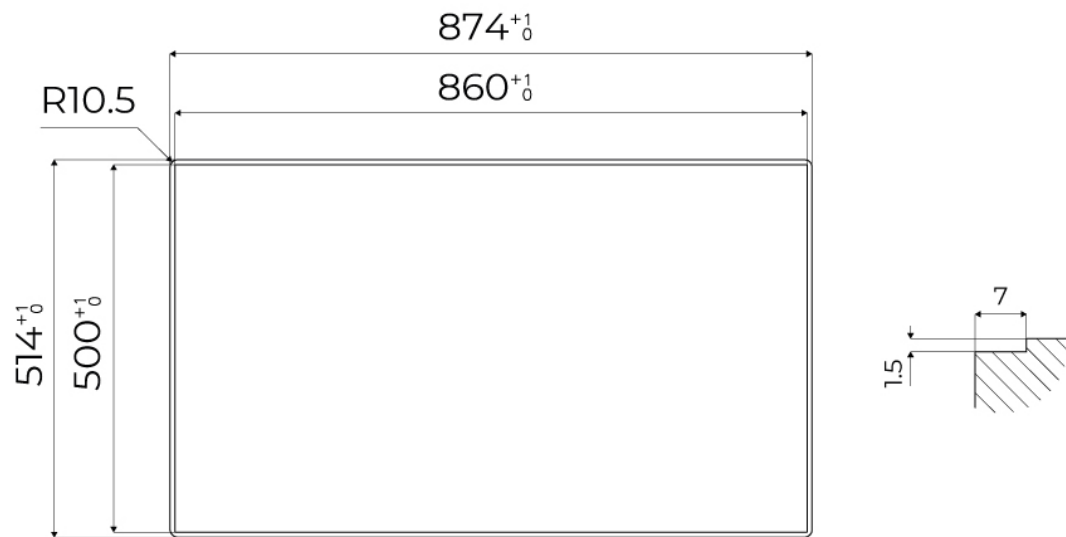

### Materiale

Acciaio inox AISI 304

Texture	Spazzolatura in linea
Base	90 cm
Dimensioni	873x513 mm
Dotazioni standard	Ganci di fissaggio, guarnizione, piletta, troppo-pieno e sifone, Imballo in scatola
Fori Mixer	2 fori di serie - 3° foro su richiesta
Foro incasso	Vedi scheda tecnica
Gocciolatoio	No
Numero vasche	1 vasca
Piletta	Piletta 3,5"

## DATI TECNICI

FTS - cut out

FT - cut out

---