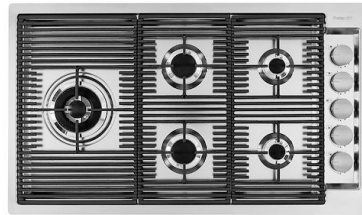

## IN DOTAZIONE

**Griglia Black**  
8100 606

**Griglia Black**  
8100 607

**Piletta automatica Space Push - PP**  
8407 116

## ACCESSORI OPZIONALI

**Cestello inox**  
8611 000

**Tagliere legno noce**  
8642 004

**Vaschetta forata inox**  
8156 000

## ABBINAMENTI CONSIGLIATI

**OP satinato**  
8499 100

**OUTLINE GAS**  
7440 000